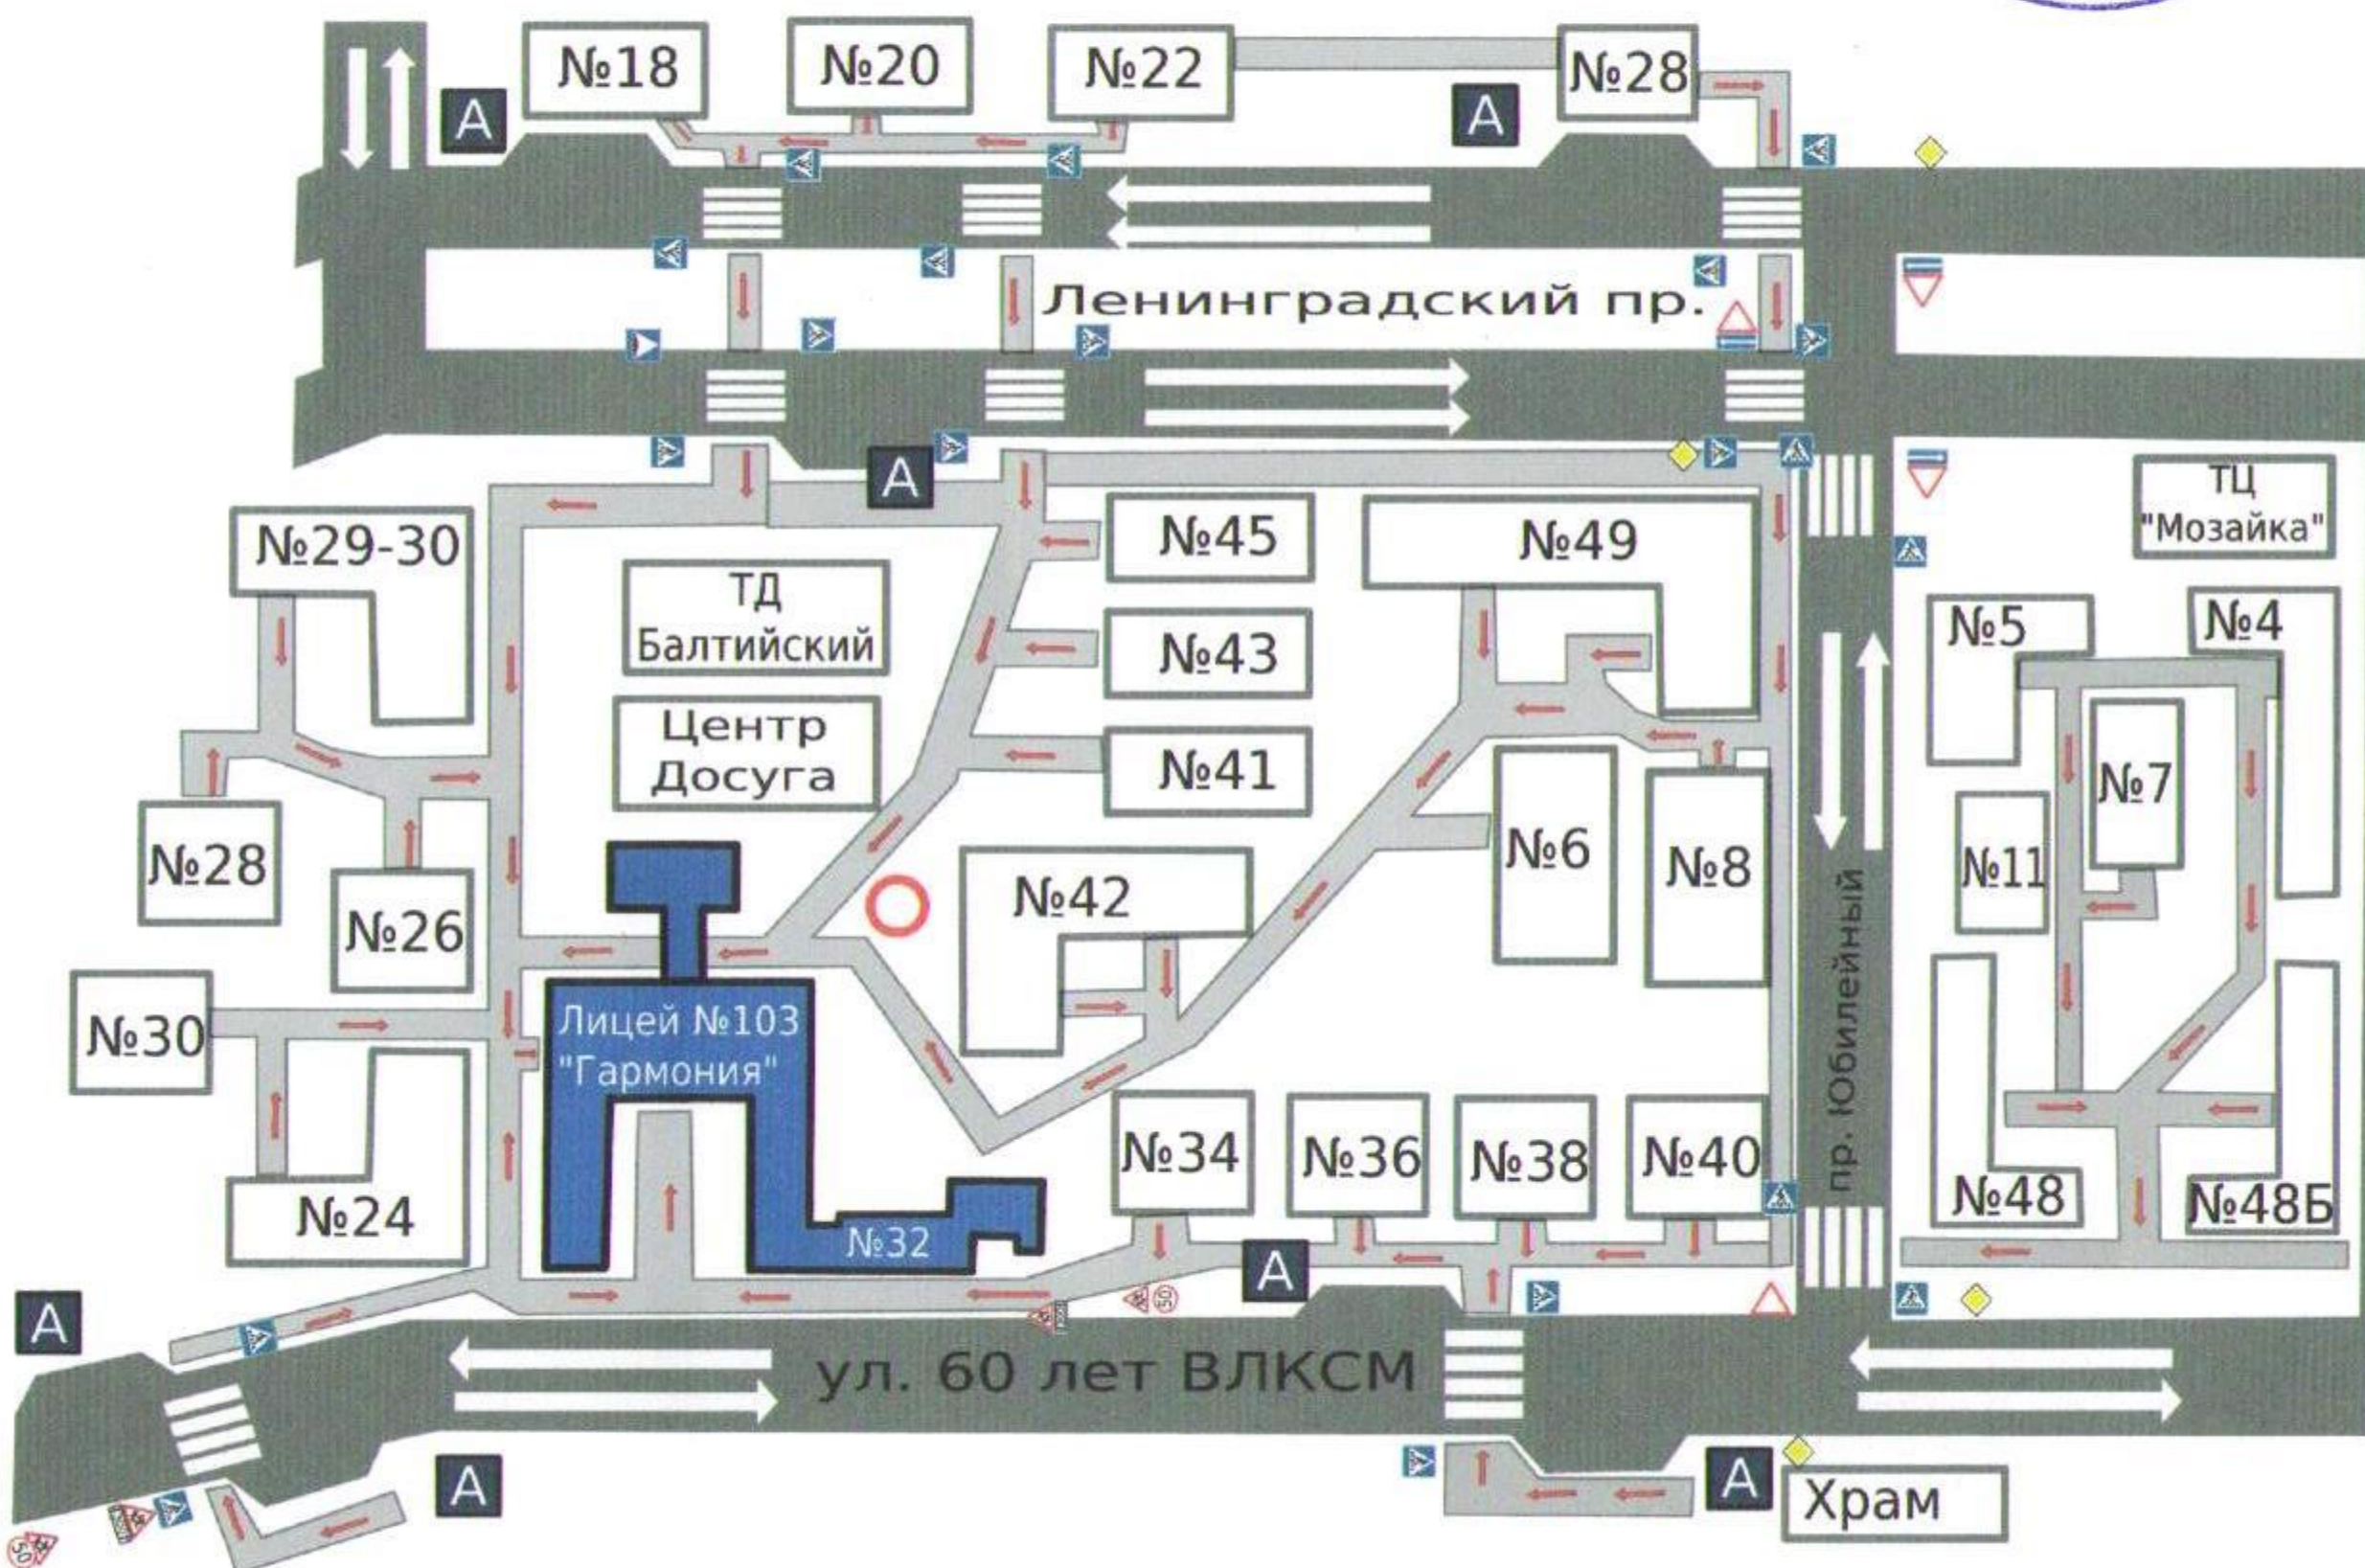

Согласовано

Начальник ОГИБДД Железнодорожска

А.А. Толстиков

СХЕМА

безопасного маршрута движения учащихся до образовательного учреждения Лицея №103 "Гармония"

Утверждаю

Директор МБОУ Лицей №103 "Гармония"

Е.Н. Дубровская

17 июня 2016г.

- маршрут движения детей
- место остановки автобуса
- пешеходный переход
- главная дорога
- уступи дорогу
- движение запрещено
- выезд на дорогу с односторонним движ-м
- тротуар
- искусственная неровность
- движение ТС
- Дети
- зона действия
- ограничение максимальной скорости