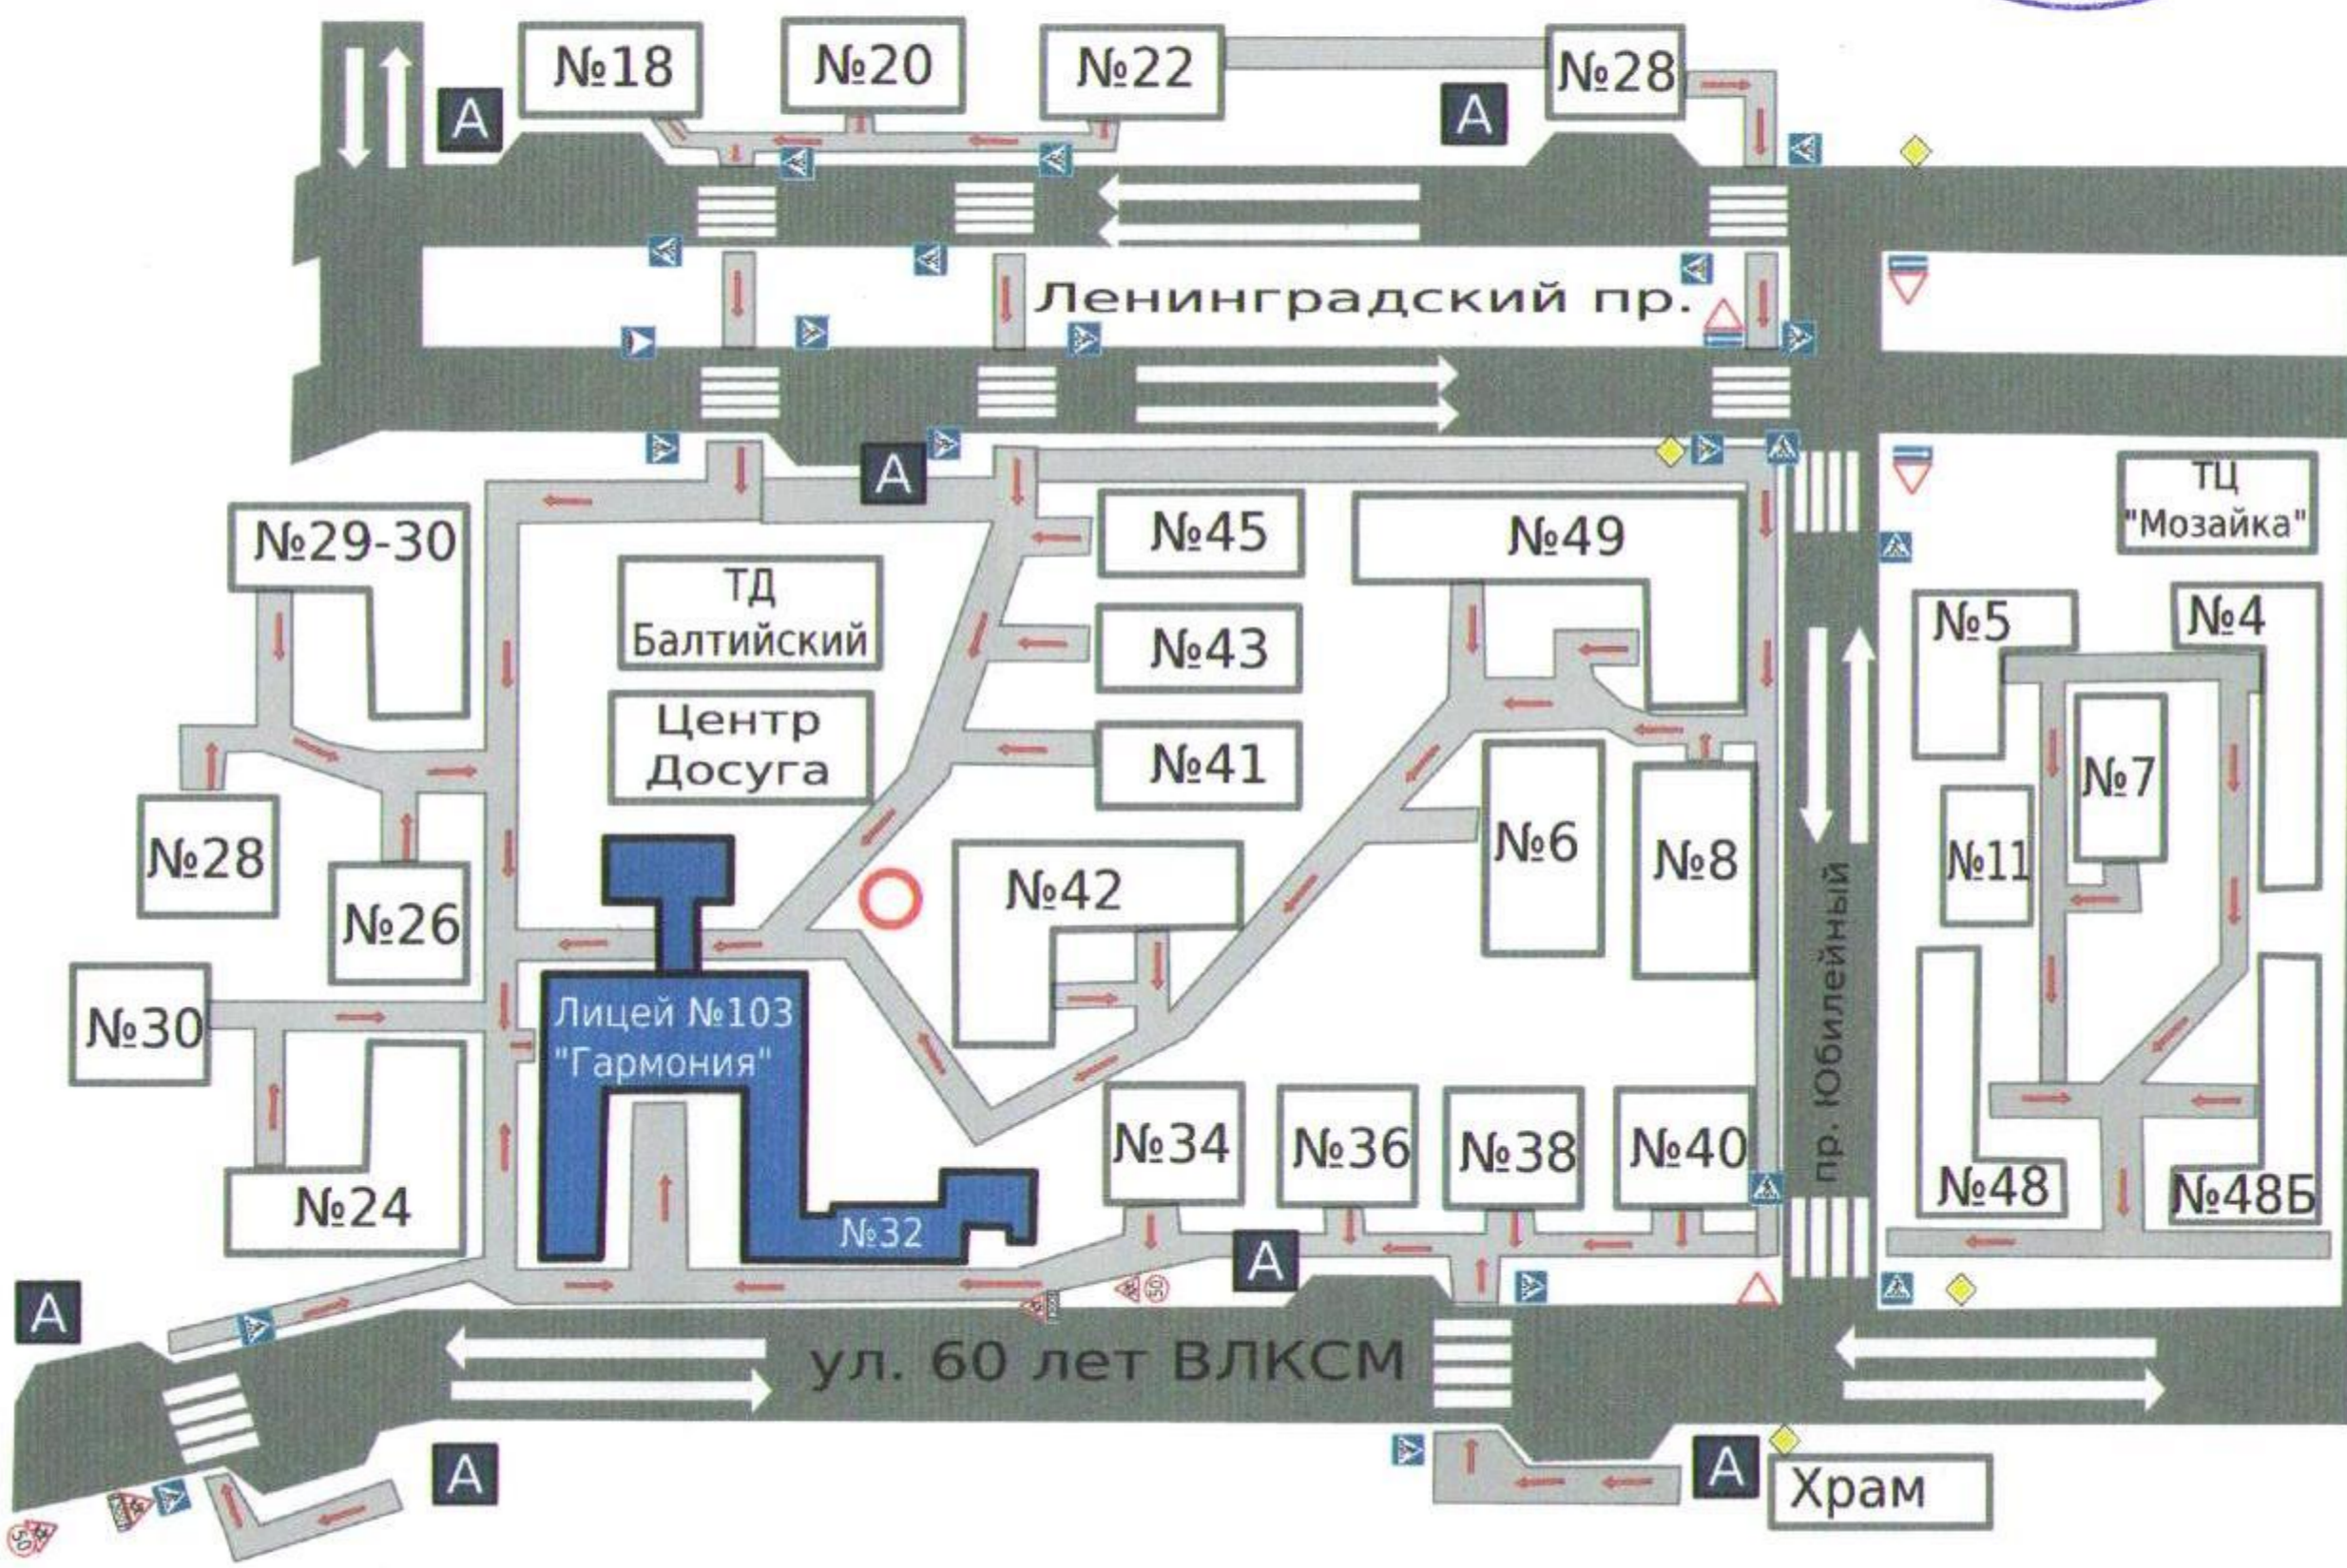

Согласовано

Начальник ОГИБДД Железнодорожска

А.А. Толстиков

СХЕМА

безопасного маршрута движения учащихся до образовательного учреждения Лицей №103 "Гармония"

Утверждаю

Директор МБОУ Лицей №103 "Гармония"

Е.Н. Дубровская

17 июня 2016г.

- маршрут движения детей
- место остановки автобуса
- пешеходный переход
- главная дорога
- уступи дорогу
- движение запрещено
- выезд на дорогу с односторонним движ-м
- тротуар
- искусственная неровность
- движение ТС
- Дети
- зона действия
- ограничение максимальной скорости